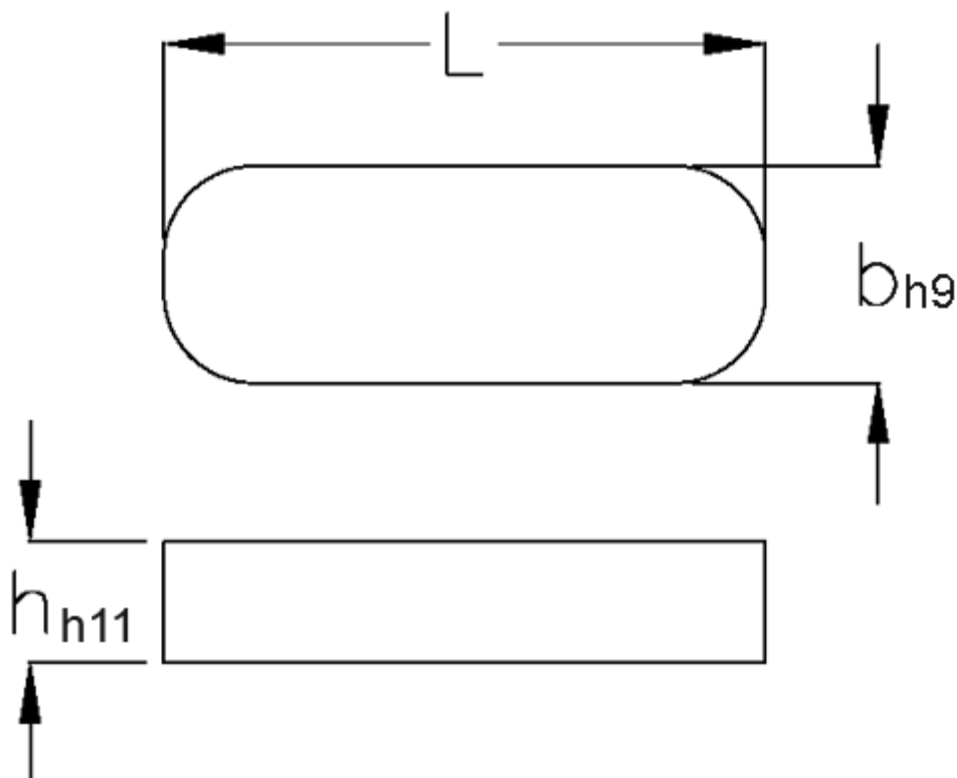

Varenummer: 09054414

Beskrivelse: KLEE Pasfedre A 4x4x14 DIN 6885

Mål

| | |
|-------------|---------|
| b | = 4 |
| h | = 4 |
| L | = 14.0 |
| Tolerance b | = 0.030 |
| Tolerance h | = 0.075 |
| Tolerance L | = -0,2 |